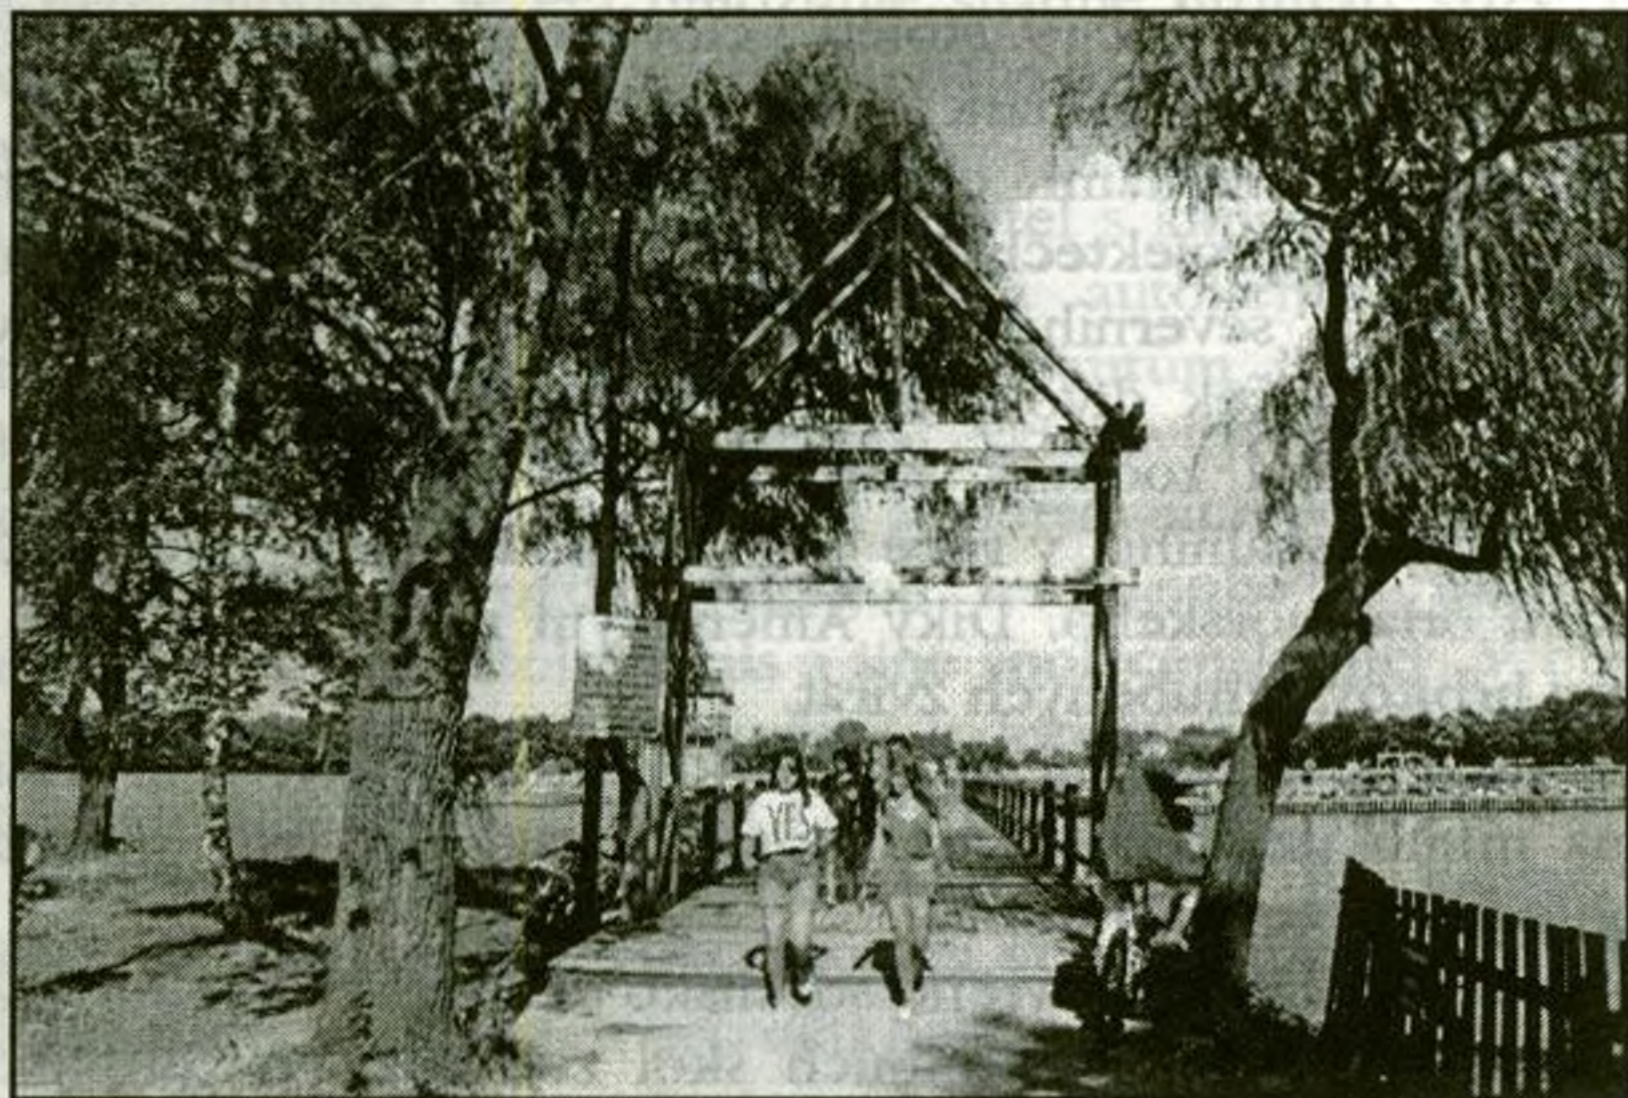

Projekt tramvajové trati Chomutov - Jirkov zpracovaný a.s. PRAGOPROJEKT

Popis elektrického ovládání výhybek - ELEKTROLINE s.r.o.

Vlastní poznámky autora

*Chomutov - Kamencové jezero*