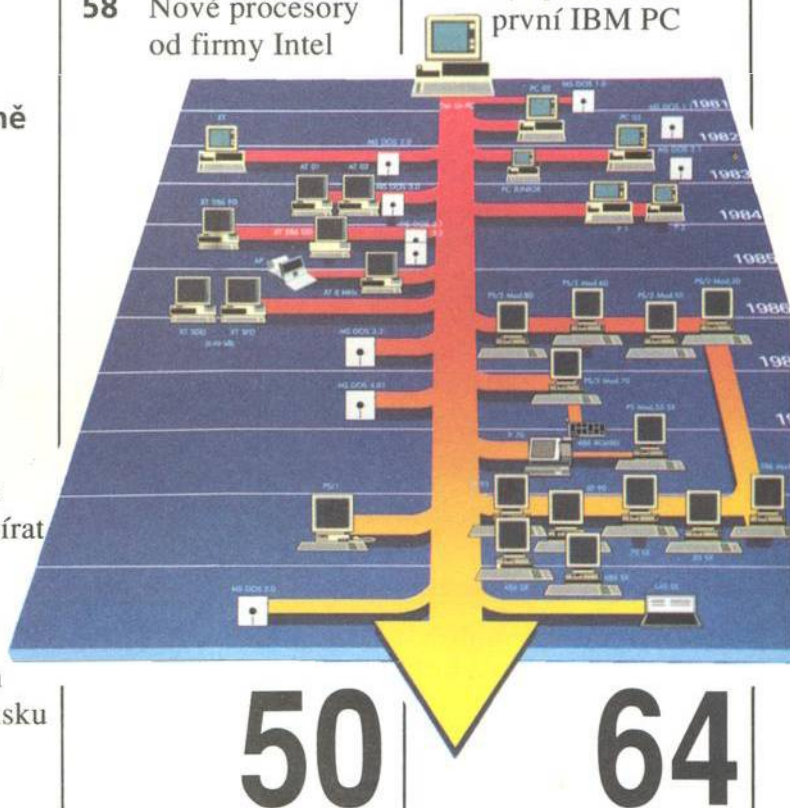

## ■ HARDWARE

**26 Poznáte je podle ozónu**  
Chip testuje šest laserových tiskáren pod 3 500 DEM

**34 Začínat účelně**  
Chip testuje 12 kompletně vybavených PC/AT pod 1 500 DEM

**48 Lacině barvy**  
Barevné monitory si kvůli cenám nemusíme odpírat

**50 Změna strategie**  
O Applu nejen v Československu

**56 Zajímavosti**  
Výkonější počítač Carry

**57** Přenosná tiskárna Seikosa

## ■ SPECIÁL

**486 v trojím balení**  
**58** Nové procesory od firmy Intel

(i486SX, i487SX) nepředstavují technický pokrok, ale promyšlenou obchodní strategii

**Hodně štěstí, IBM**  
**64** Před deseti lety, 12. srpna 1981, byl představen první IBM PC