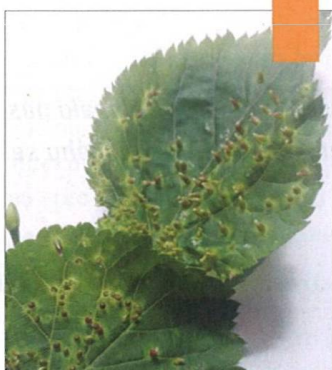

16

24

30

32

Využití modřínu jako přípravné dřeviny
při obnově kalamitních ploch.....22

Jan Leugner

LESY ČR

50 let Semenářského závodu
v Týništi nad Orlicí 24

Miloš Pařízek

Borovice lesní jako stín snášející dřevina 27

Miroslav Červený

ZPRACOVÁNÍ DŘEVA

Inovované možnosti využití dřeva 30

Štěpán Hýsek

LESNÍ LÉKÁRNA

Tužebník – touhu vybudí a zdraví utuží 32

Petr Karlík

DISKUZE

Lesnictví na rozcestí.....35

Radek Zádrapa

Kritika Národního plánu obnovy
je opodstatněná.....36

Jan Hofmeister

OCHRANA LESA

Další možný rozpoznávací znak
napadení stromů kůrovci.....37

Ladislav Půlpán

LOS informuje.....38

Forstliches Deutsch.....40

PEFC ČR informuje 41

Události a zajímavosti.....42

Zahraniční události 44

Ceny dříví 46

Dřevařská burza.....47

Dřevozpracovatelé.....48

Kalendář akcí 55

37

38

S námi víte, jak se z lesa ozývá!

www.silvarium.cz

archiv Lesnické práce naleznete na stránce: lmda.silvarium.cz