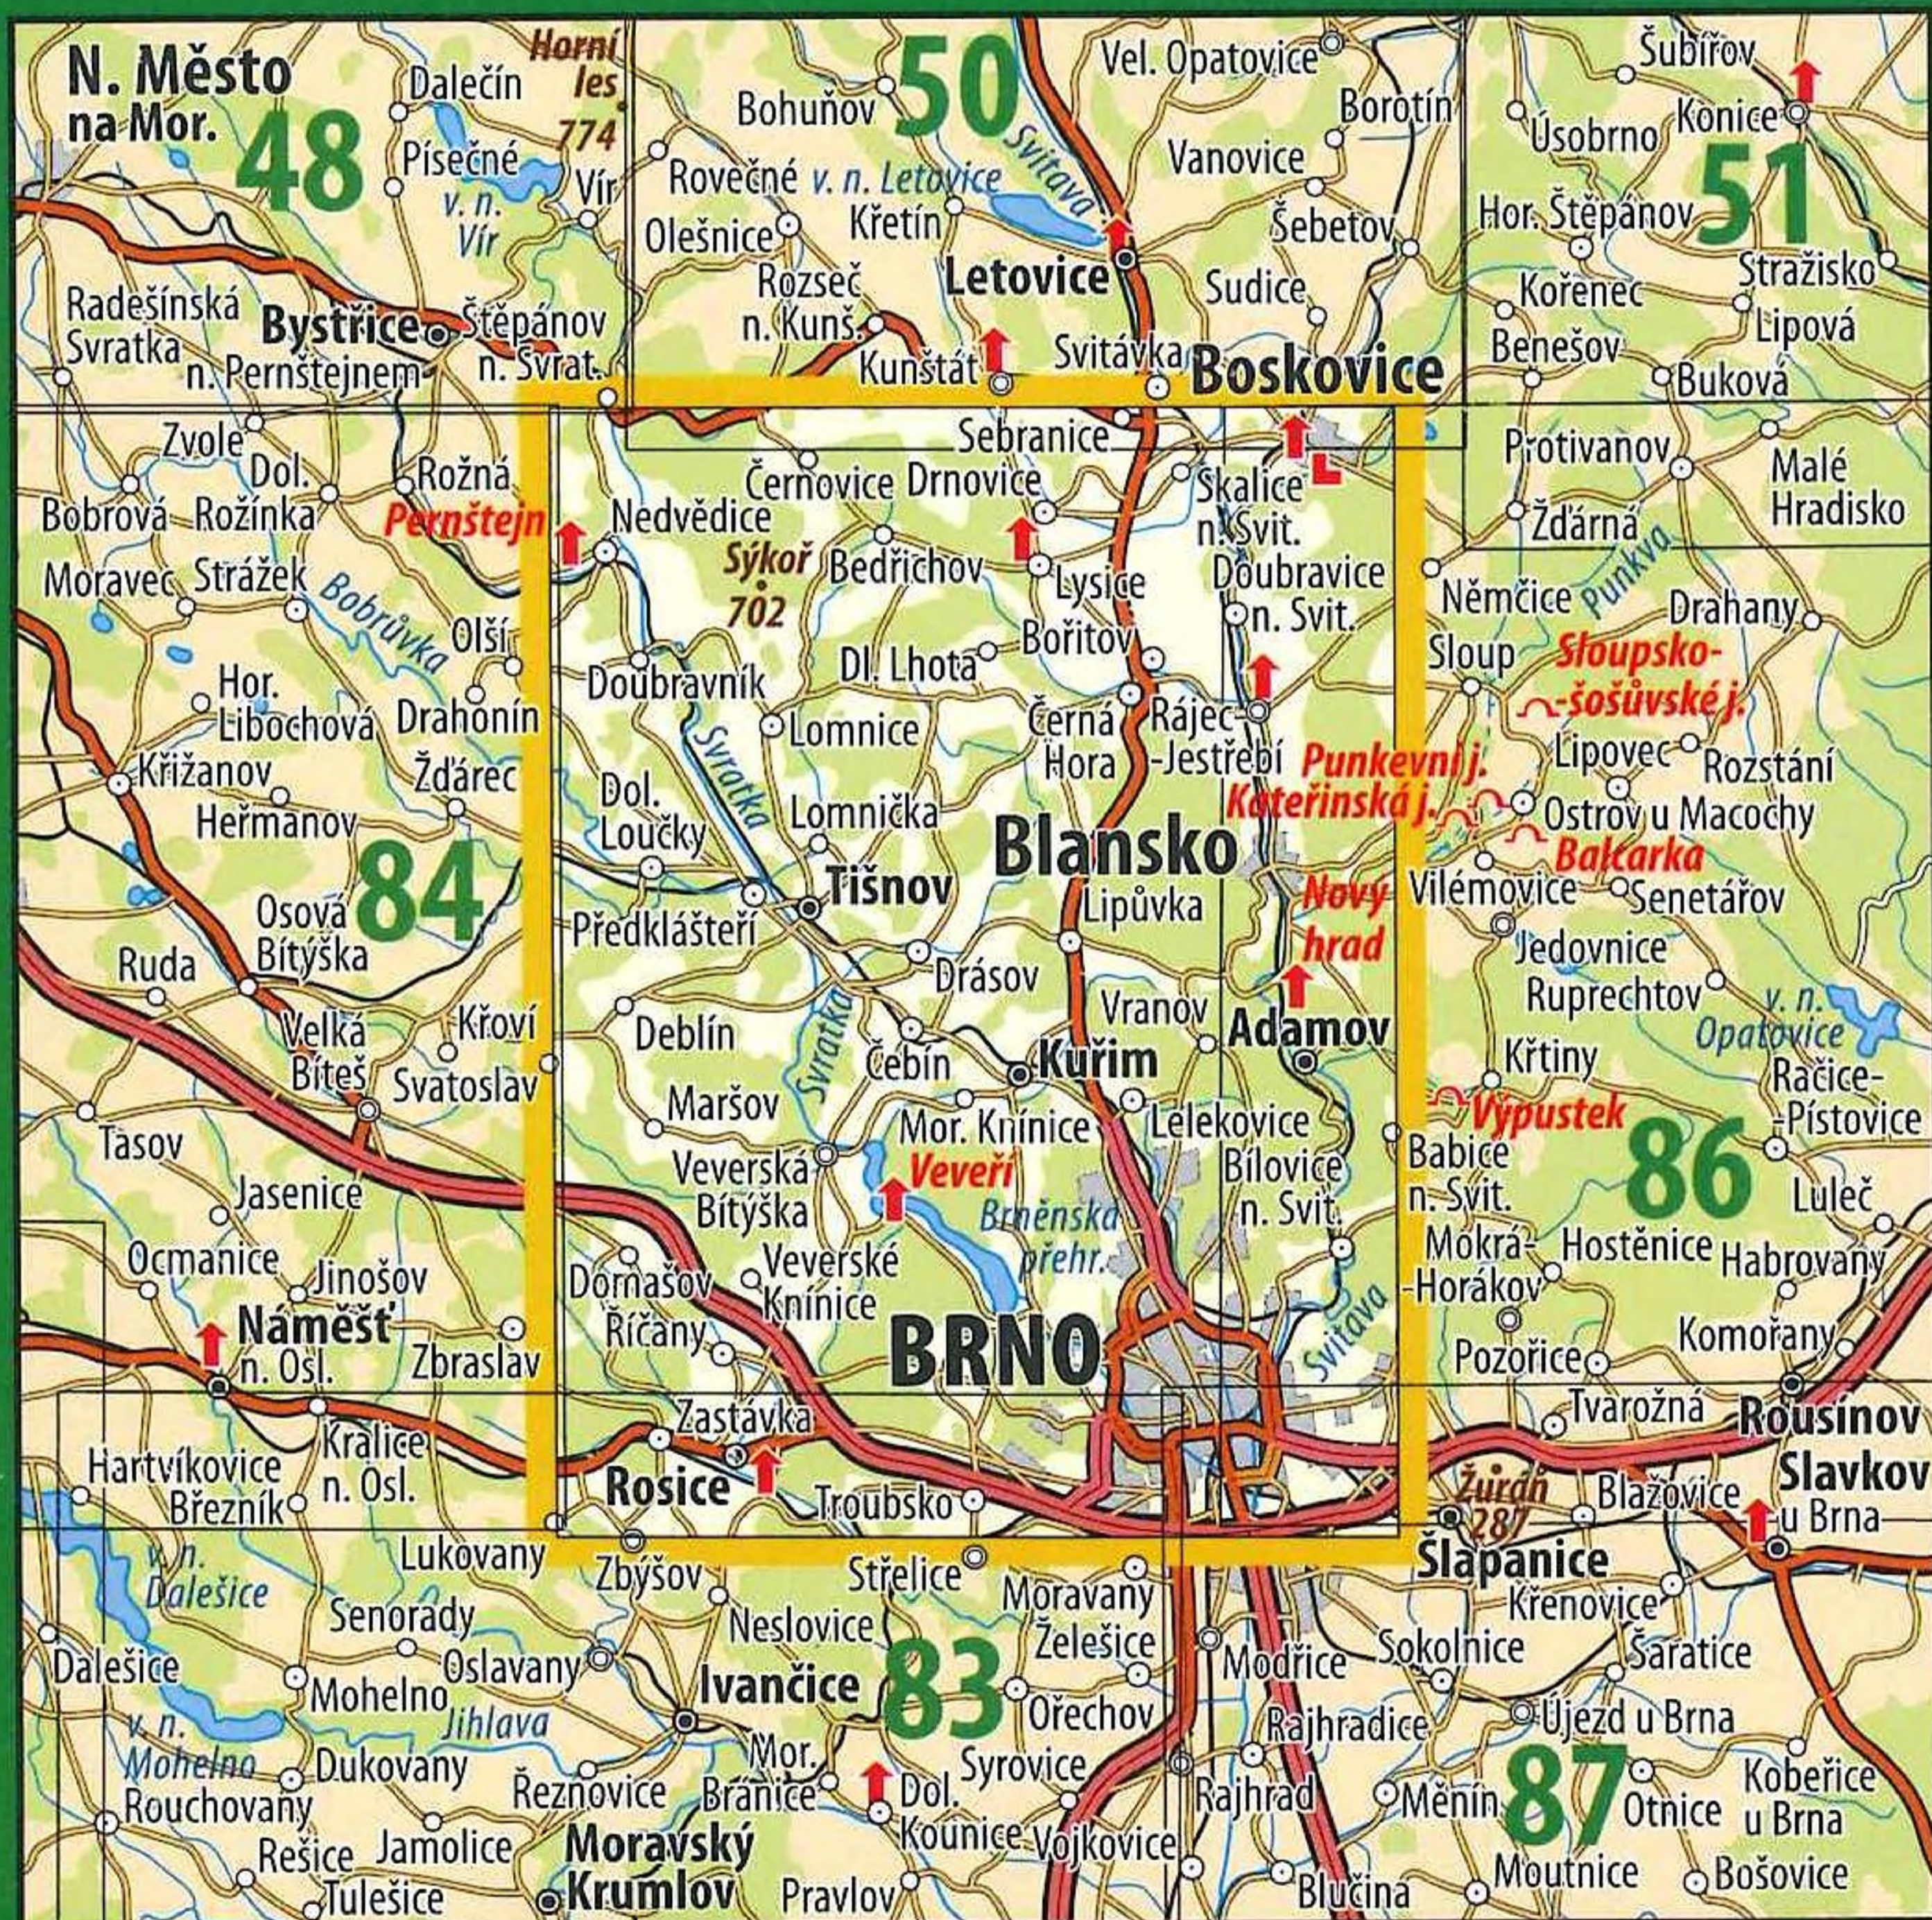

# OKOLÍ BRNA Svratecko

TURISTICKÁ MAPA

1 : 50 000

HIKING MAP · WANDERKARTE · MAPA TURYSTYCZNA

WWW.TRASA.CZ, WWW.KCT.CZ

KLUB ČESKÝCH TURISTŮ  
ZNAČÍ CESTY PRO VÁS