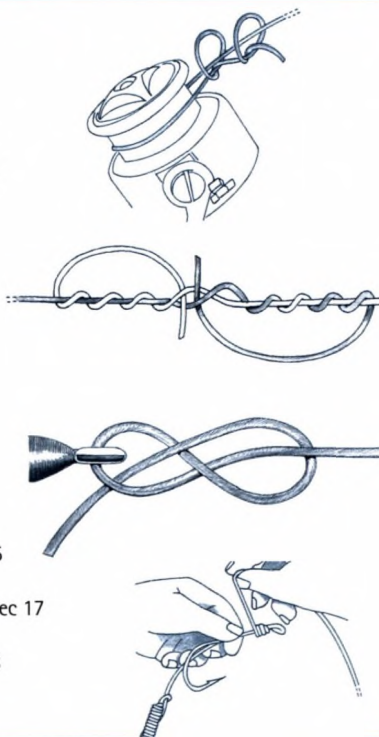

Slovo úvodem 7

Rybářské uzly

9

Doporučené uzly 10–20

- Uzel pro cívku 10
- Uzel rapala (smyčkový uzel) 10
- Uzel grinner (UNI) 11
- Vylepšený pevný uzel 11
- Pevný uzel s dvojitým protažením očkem 11
- Vylepšený dvojitý pevný uzel 11
- Uzel orvis 11
- Dvojitý grinner 12
- Soudkový uzel 12
- Chirurgický uzel 12
- Chirurgická smyčka 12
- Smyčka k smyčce 13
- Uzel albright 13
- Uzel pro šokový nástavec 13
- Osmičkový uzel pro drátěný návazec 13
- Uzel turle 14
- Zarážkový uzel 14
- Smyčka pro postranní návazec 14
- Uzel pro háček s očkem a tandemový uzel 15
- Vlámský uzel 17
- Spojovací uzel pro muškařskou šňůru a návazec 17
- Uzel s vlasem pro háček s očkem 17
- Návazcové smyčky pro muškařské šňůry 18
- Smyčka pro ukazatel záběru 20

Montáže pro návazce

21

Sladkovodní: Se splávkem 22–51

Nedravé ryby

- Zpomalený drift 22
- Montáž avon 24
- Lov se splávkem s nástrahou na dně 26
- Zvedací montáž 28
- Závodní rybolov: montáž s klouzavým splávkem 30
- Ležící splávek na opatrné kaprovité ryby 32
- Se splávkem a zátěží na dno 34
- S plovoucí nástrahou a indikátorovým splávkem 36
- Lov s paternosterem 38
- Montáž na bič pro klidné vody 40