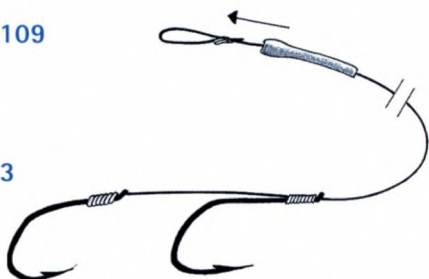

Mořské vody: V příboji 100–103

Montáž pro příbojový rybolov na platýse apod. 100
Kladková montáž pro hrubé dno 102

Mořské vody: Se splávkem 104–109

Montáž pro cípaly 104
Lehká montáž s klouzavým splávkem 106
Splávek a jigová montáž 108

Mořské vody: Lov z lodi 110–123

Lehká montáž pro přirozené nástrahy 110
Těžká montáž pro přirozené nástrahy 112
Montáž na úhořovce 114
Balonová montáž na žraloky 116
Makrelový paternoster 118
Lov na lehký pilker 120
Lov na těžký pilker 122

Mořské vody:

Mořské nástrahy 124–125

Správné nastražení 124
Proužkové nástrahy 124
Vlající makrela 125
Dělení rybiho filetu 125

Mezinárodní měrné jednotky 126

Hmotnost
Průměrná nosnost rybářských vlasců při daném průměru
Hmotnosti naříznutých broků
Označení muškařských návazců
Rychlost potápění u potápivých muškařských šňůr