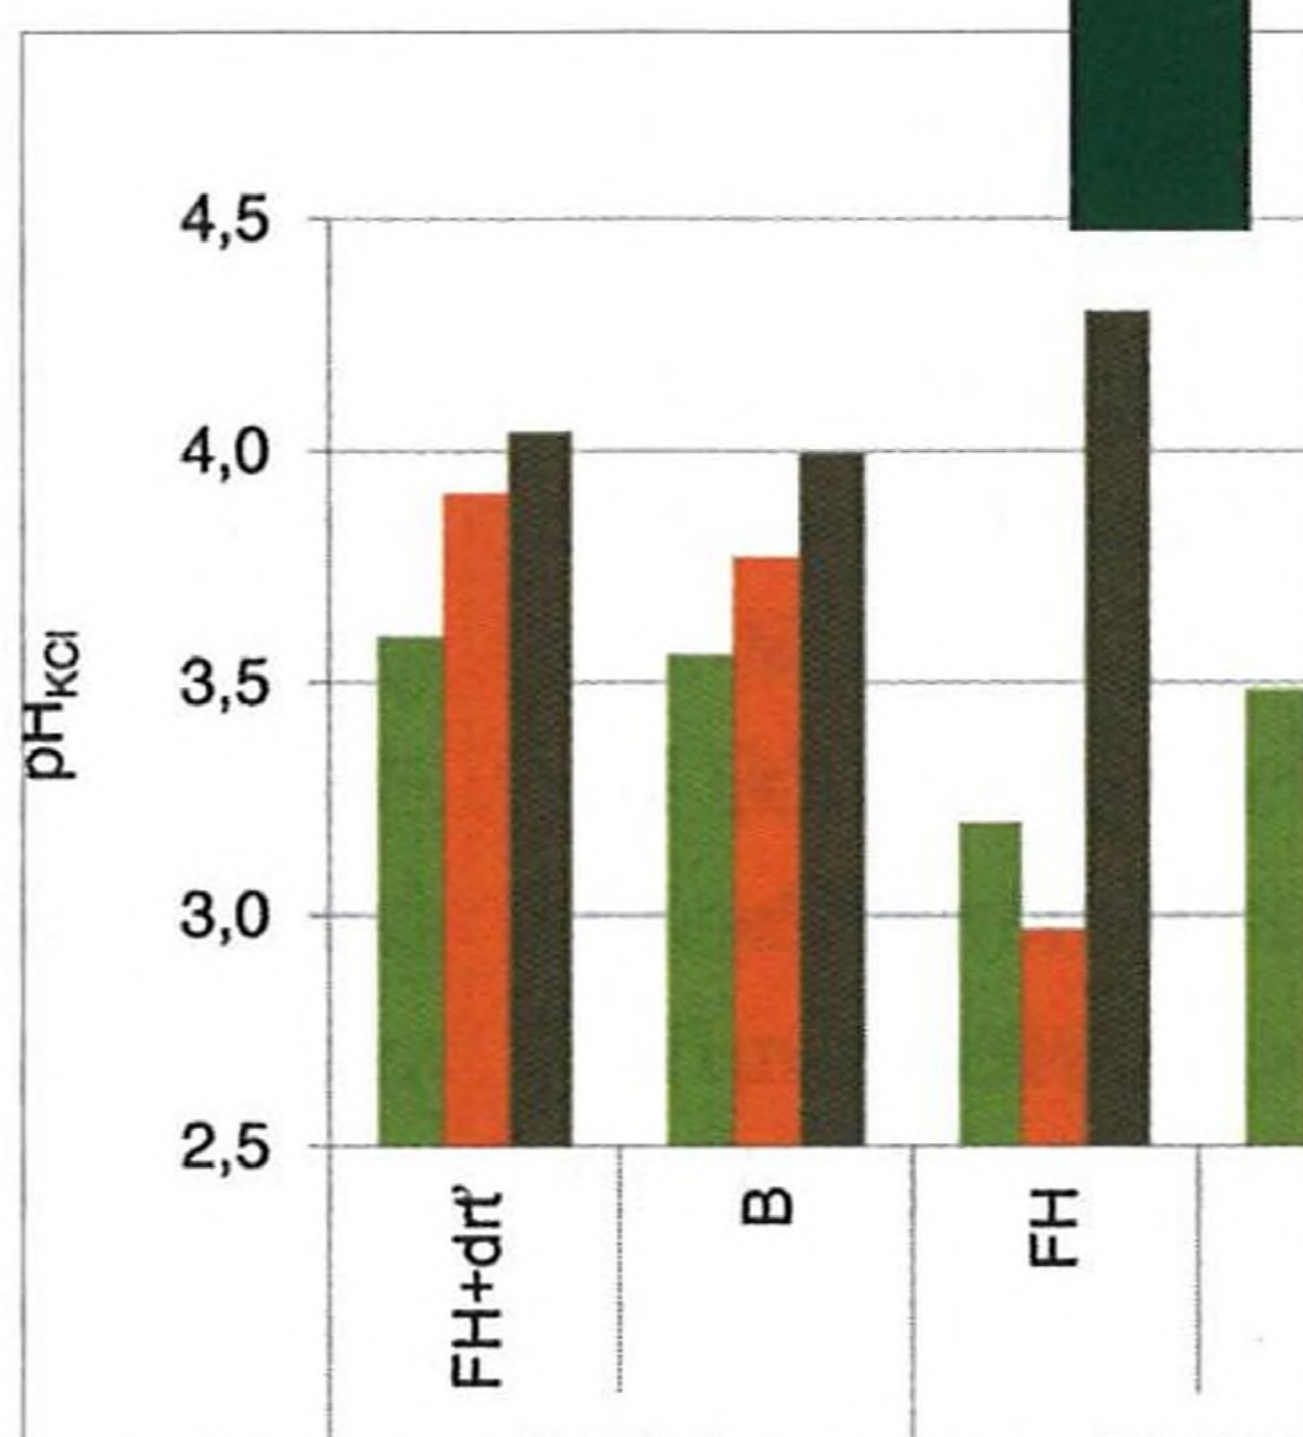

## NLP II

KA 14 - posílení slabého postavení SSL .....36

Tomáš Macháček

30

33