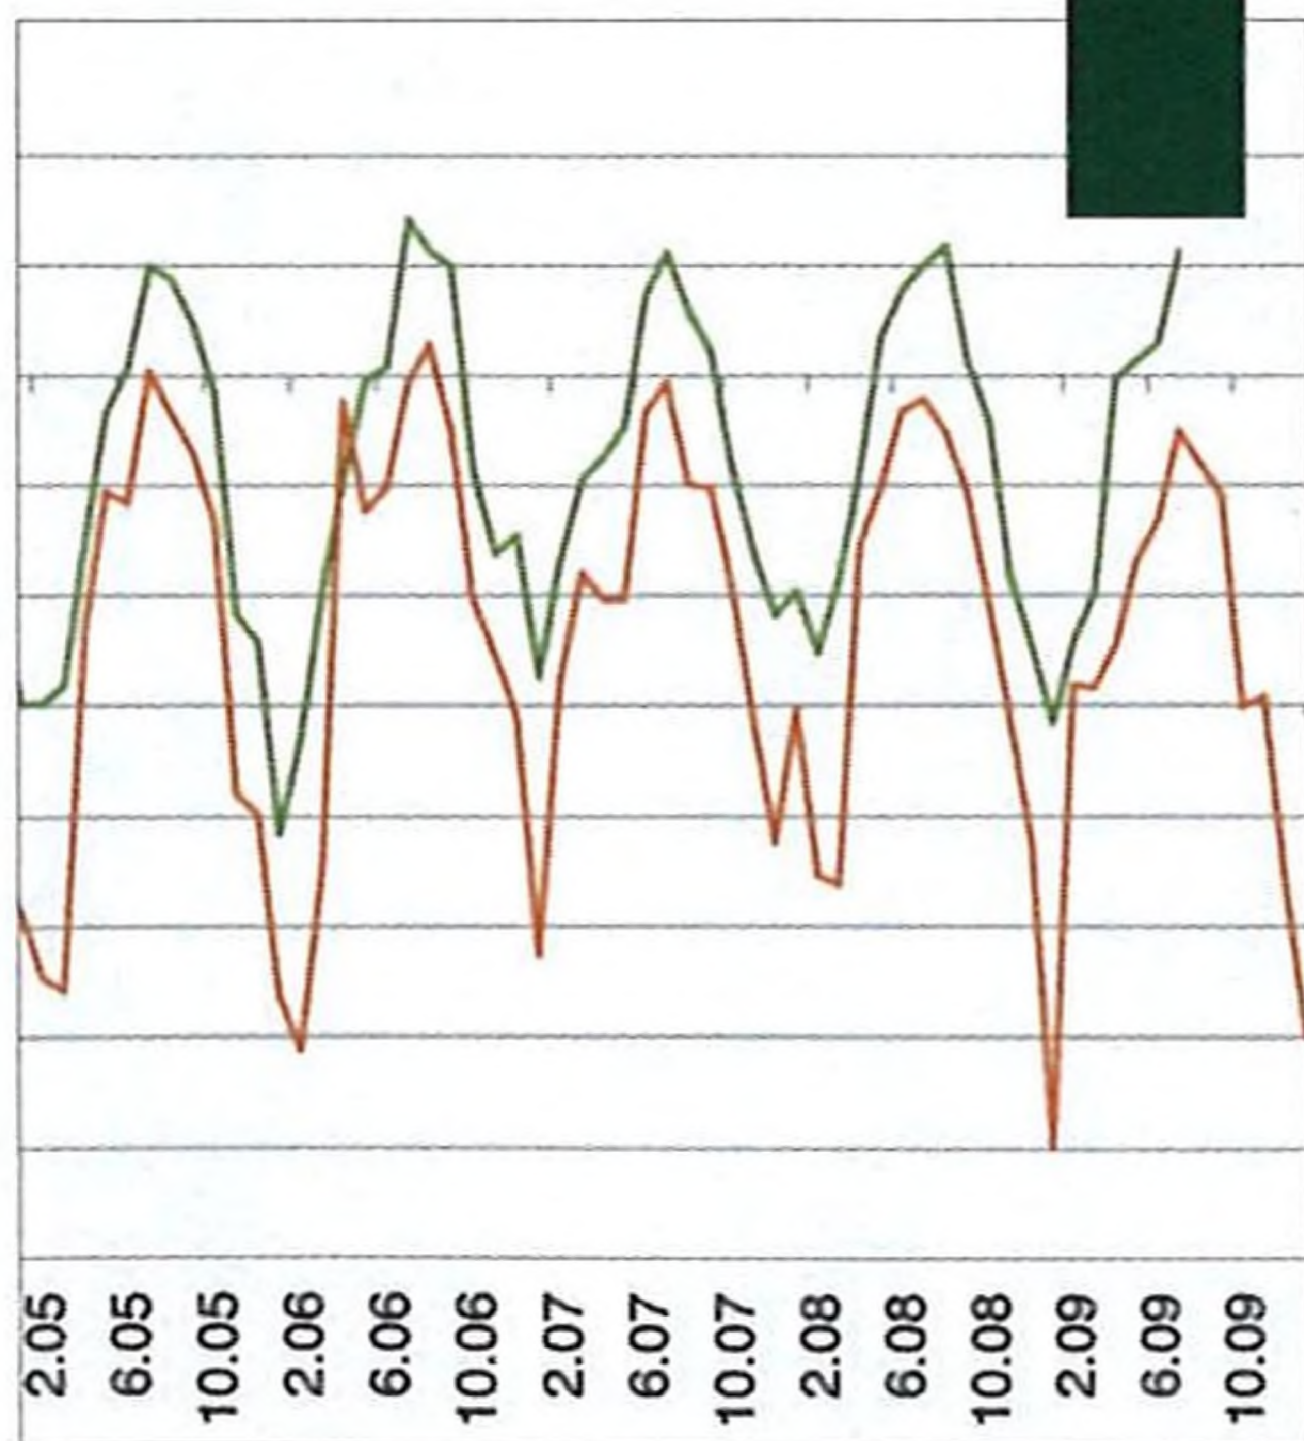

22

26

28

38

PĚSTOVÁNÍ LESA

Obnova lesa v horách na místech postihovaných extrémními mrazy 22

Vratislav Balcar

Vyhodnocení výsadby bukových odrostků na LS Vyšší Brod 24

Miloš Candra

Nepasečné hospodaření ve smrkových porostech Vysočiny 26

Jan Duda

Perspektivy pěstování smrku ztepilého – I. 28

Radek Pokorný

Slovenské pěstování lesů „FREESTYLE“ 30

Lumír Dobrovolný

LESNICKÝ VÝZKUM

Drcení těžebních zbytků – vhodný způsob udržení živin v lesním ekosystému.....33

Radek Novotný

NLP II

KA 14 - posílení slabého postavení SSL 36

Tomáš Macháček

30

33

PTÁCI NAŠICH LESŮ

Tetřívěk obecný (*Tetrao tetrix*).....38

Robert Doležal

KEŘE NAŠICH LESŮ

Krušina olšová (*Frangula alnus*) 40

Vladimír Janeček

INTRODUKOVANÉ DŘEVINY

Korkovník amurský.....42

Luboš Úradníček

40

42

LOS INFORMUJE

Lesní požár u Bzence.....44

Milan Švestka

Forstliches Deutsch 46

Español Forestal 47

Akcie firem LDP 48

Dřevařská burza 49

Ceny dříví 50

Lesy ve světě 53

Události a zajímavosti 54

www.silvarium.cz

archiv Lesnické práce naleznete na www.lesprace.cz