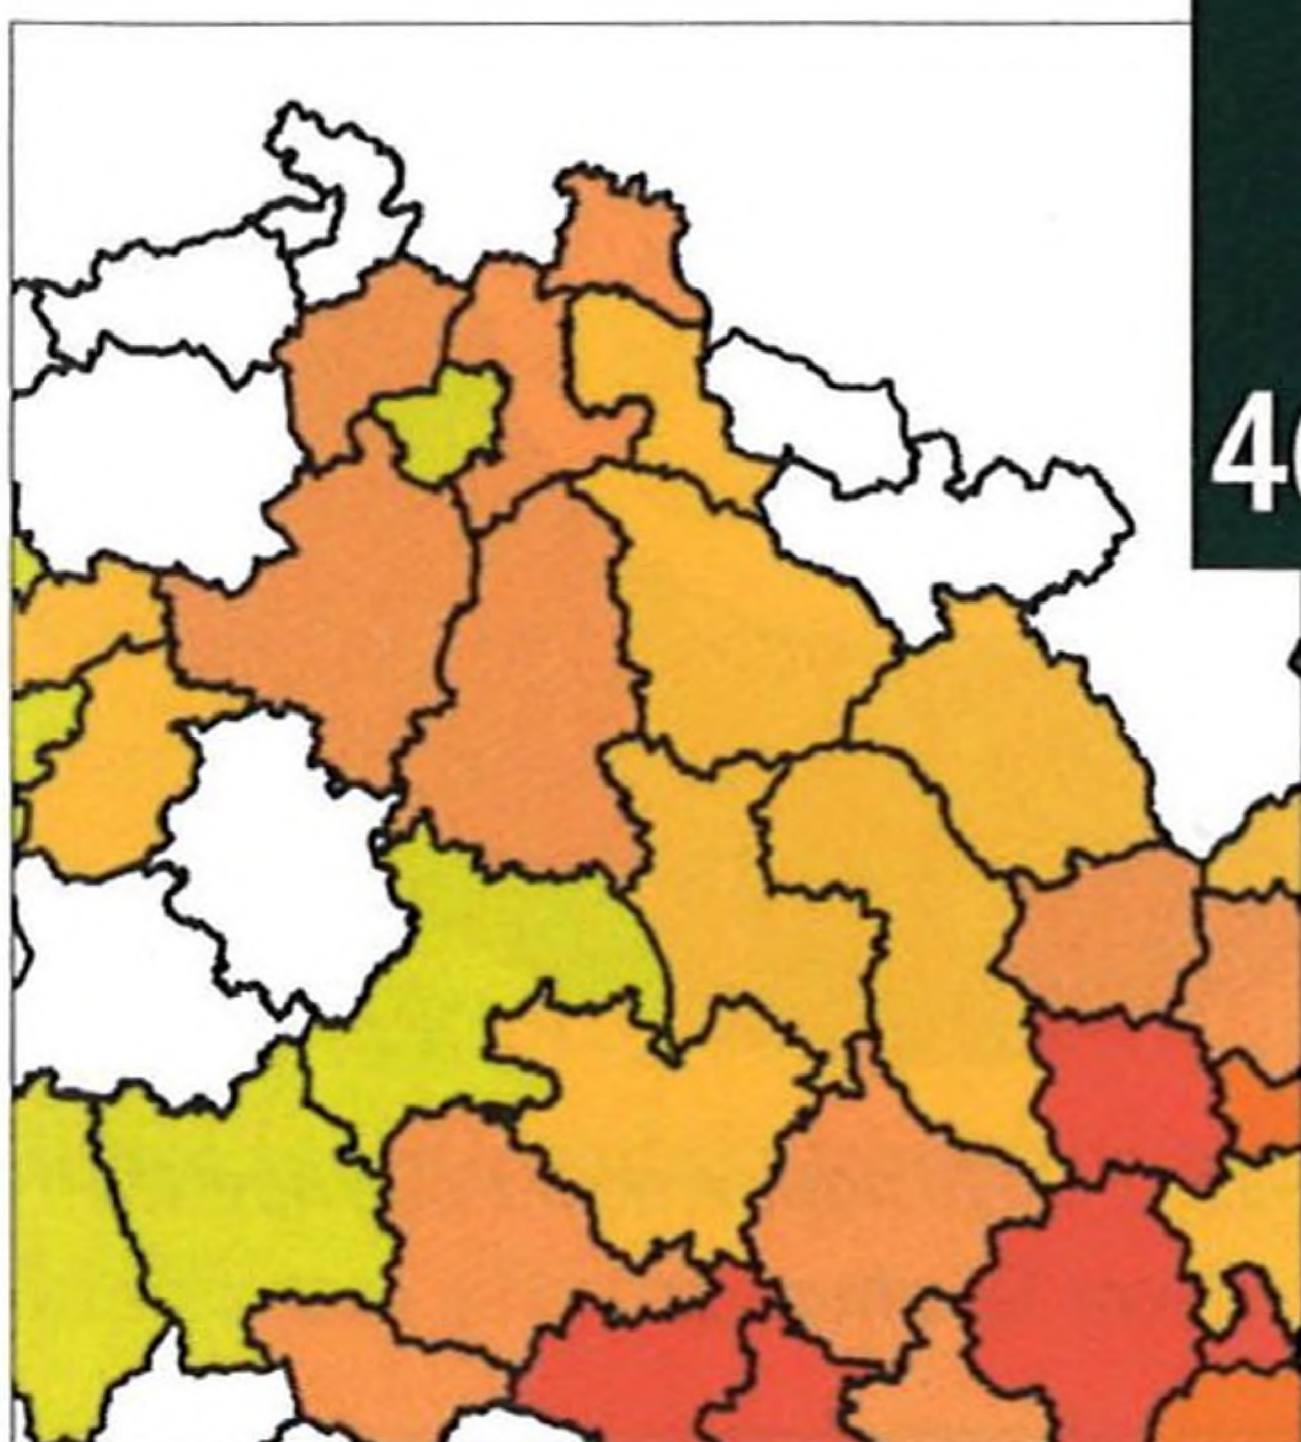

36

LESNICKÉ HOSPODAŘENÍ

Historie, současnost a budoucnost
v podmínkách střední Evropy.....34

Miroslav Sloup

Kam směřuje lesní hospodářství
a lesnictví vůbec? 36

Vladimír Krečmer

KOMUNIKACE

Jak působit přesvědčivě v komunikaci.....40

Jan Řezáč

41

ZAHRANIČNÍ LESNICTVÍ

Možnosti trvale udržitelného využívání lesů
v Ukrajinských Karpatech.....41

Otakar Holuša

LES A VEŘEJNOST

Lesní pedagogika v Belgii 44

Barbora Bučková

44

LOS INFORMUJE

Monitoring lýkožrouta severského
v Česku v roce 2009.....46

Miloš Knížek

Lesnické osobnosti.....48

Forstliches Deutsch.....50

Forestry english.....51

Lesnický zajímavé lokality 52

Ceny dříví 53

Akcie firem LDP 56

Dřevařská burza.....57

Aktuality a zajímavosti 58

46