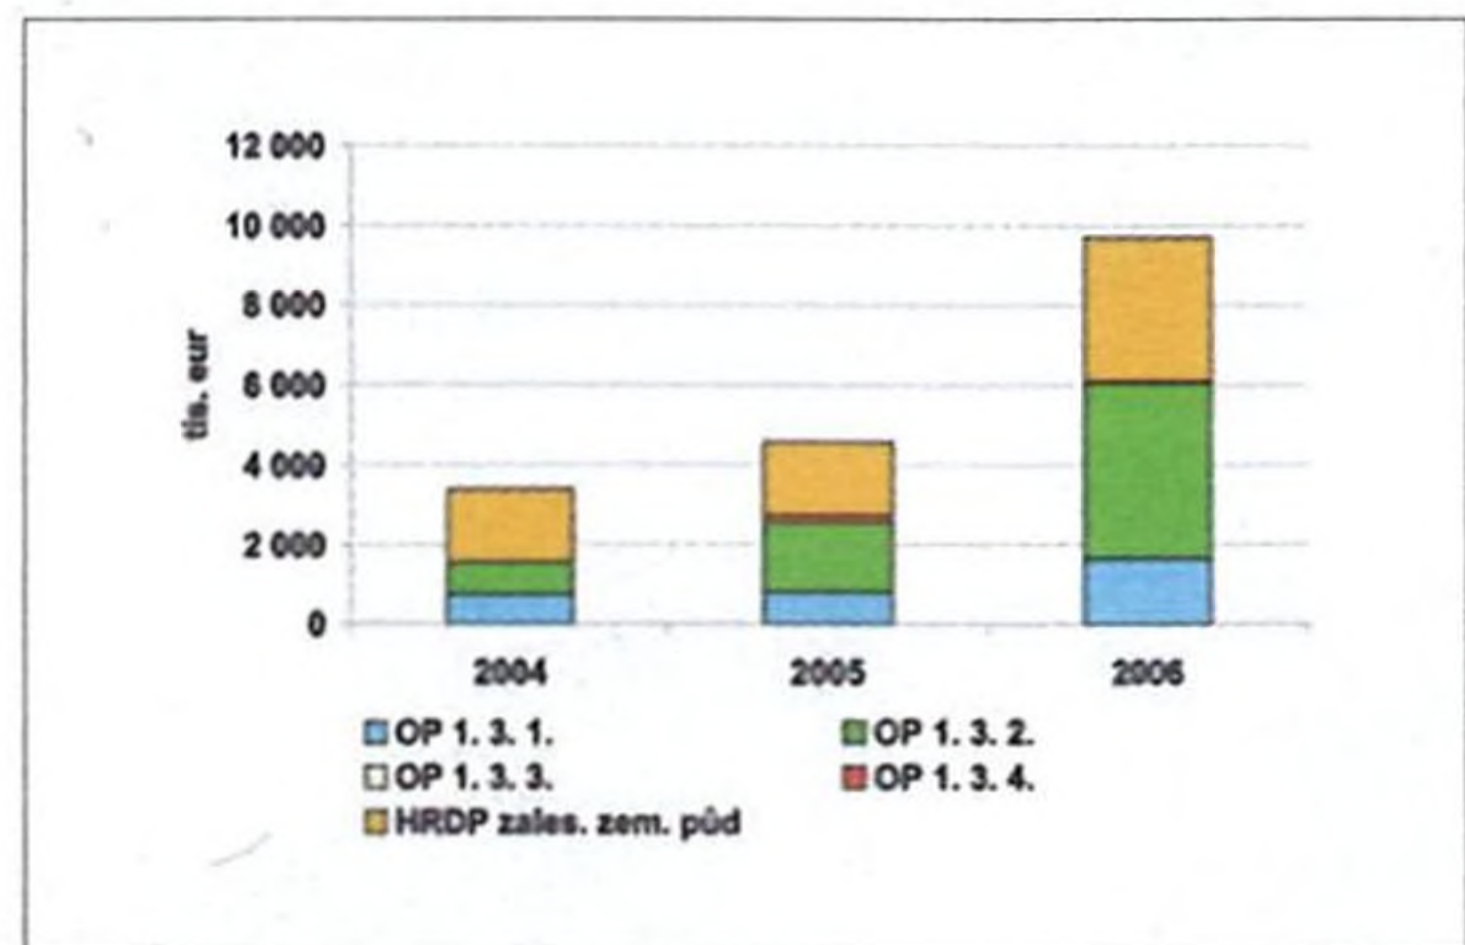

DOTACE V LESNICTVÍ

1. 9 Aktuální stav Programu rozvoje venkova 2007-2013
   Jaroslav Kubišta