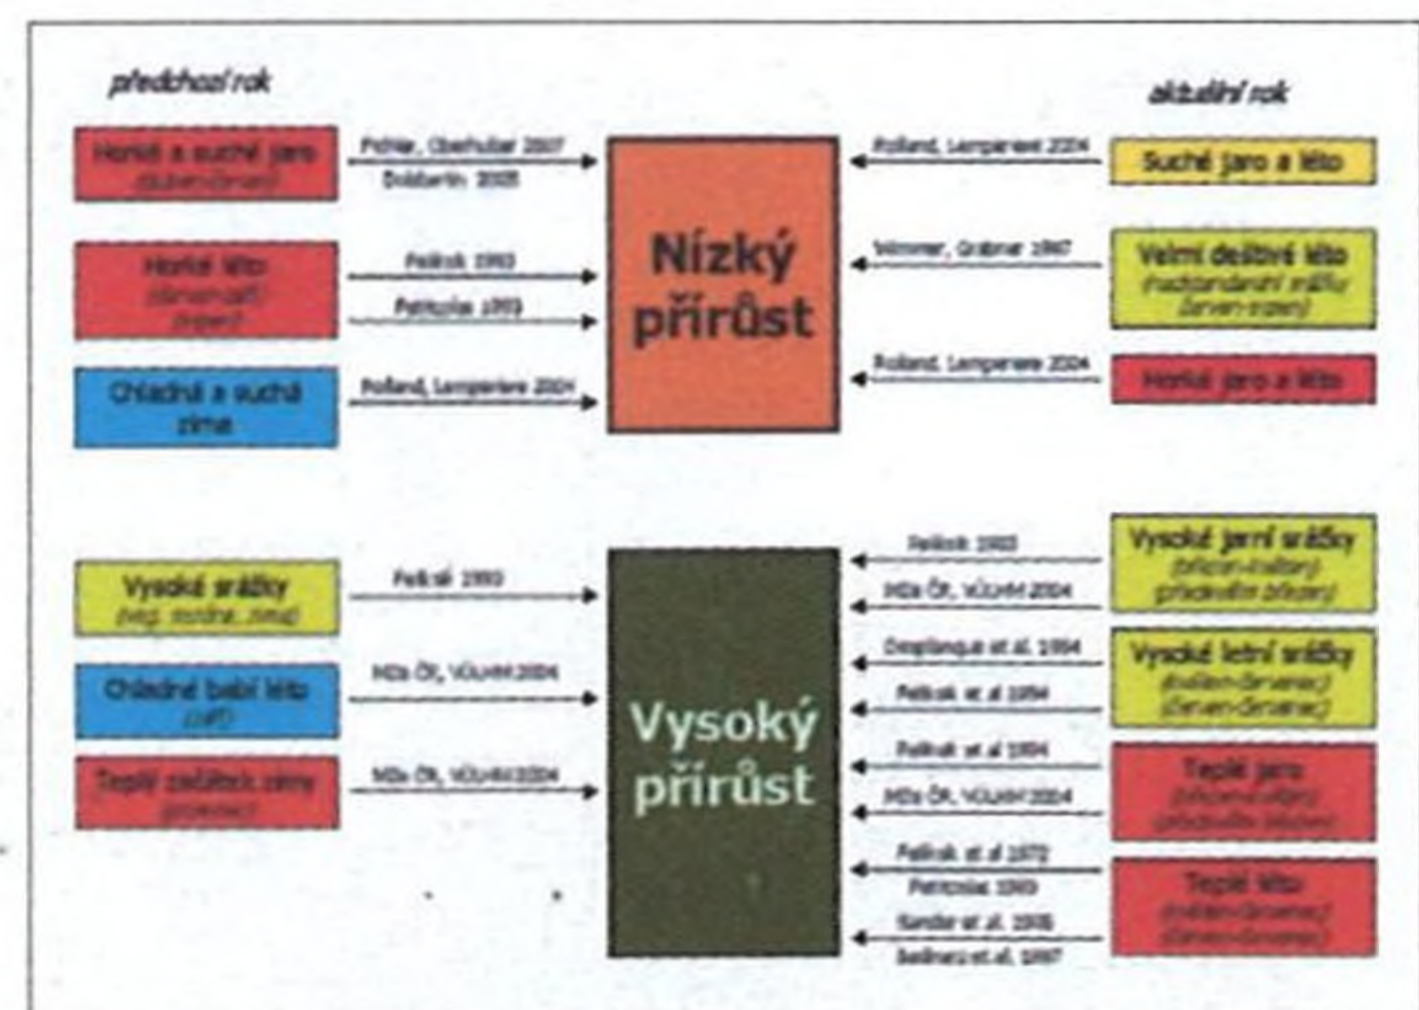

PĚSTOVÁNÍ LESA

1. 11 Struktura porostů a trvale udržitelné hospodaření v lese
   Miroslav Mikeska, Stanislav Vacek
2. 14 Defoliace a radiální růst
   Ukazatelé vitality smrku ztepilého
   Petr Čermák

14