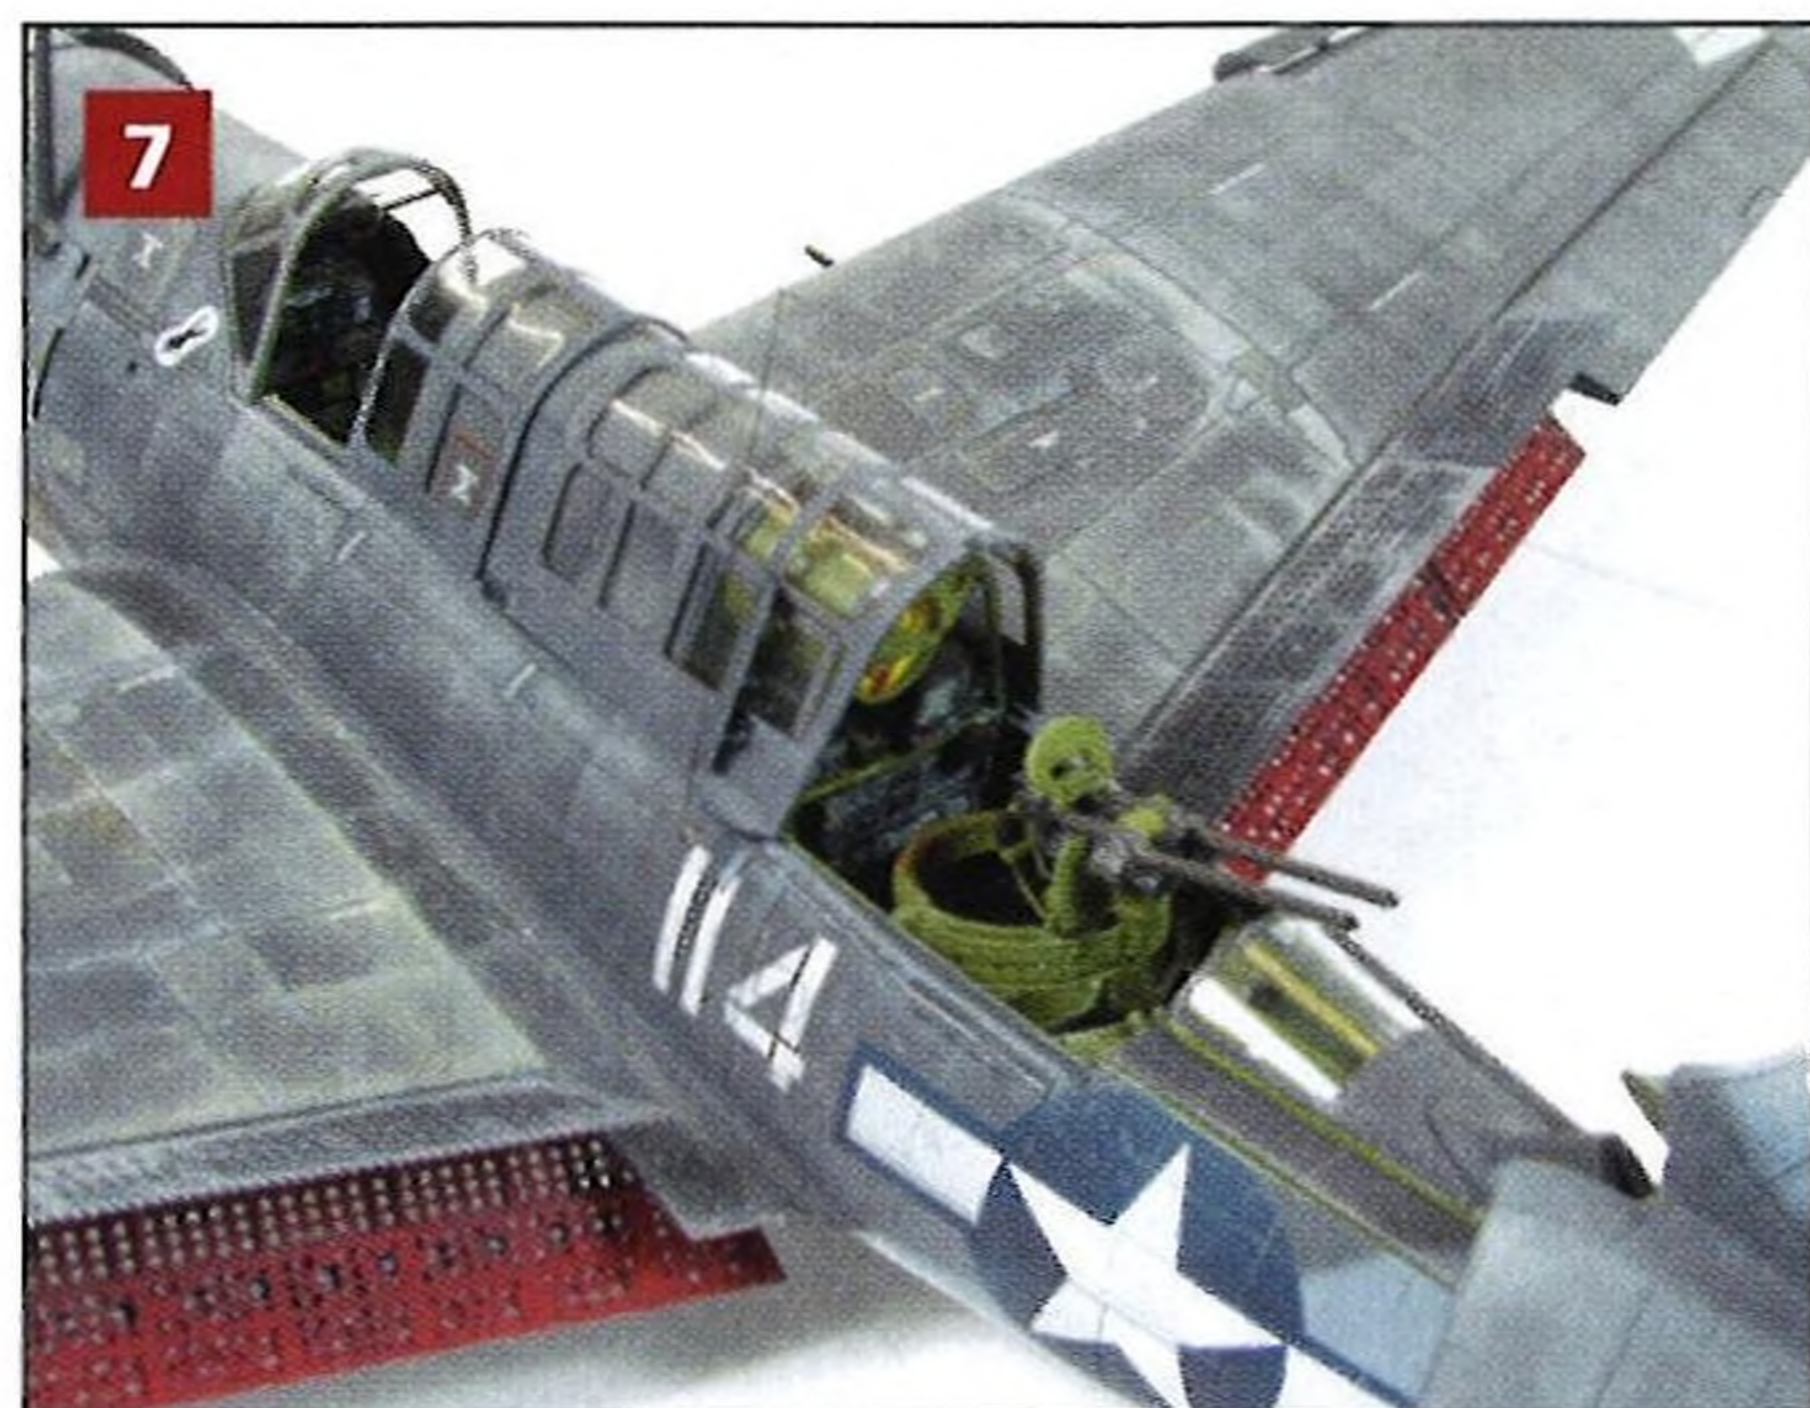

■ Walkaround

- 2** T-70
- 67** Su-7 a MiG-23

■ Žižkovská pavlač

- 4** Drby, fámy, polopravdy

■ Stavební postup

- 7** SB2C Helldiver 1:48

■ Recenze

- 18** Sd.Kfz.251/9 Ausf.D 1:35
- 30** Hawk 75-M 1:72

■ Krabička

- 36** Curtiss Hawk 75A-1/2 1:72
- 40** T-70 1:72

■ Dioráma

- 47** Opuštěný Brouk 1:35

■ Historie

- 50** Hotchkiss
- 58** 1047. pluk samohybných děl
- 63** Katanga

■ Pod košílkou

- 54** Hotchkiss H39 1:35