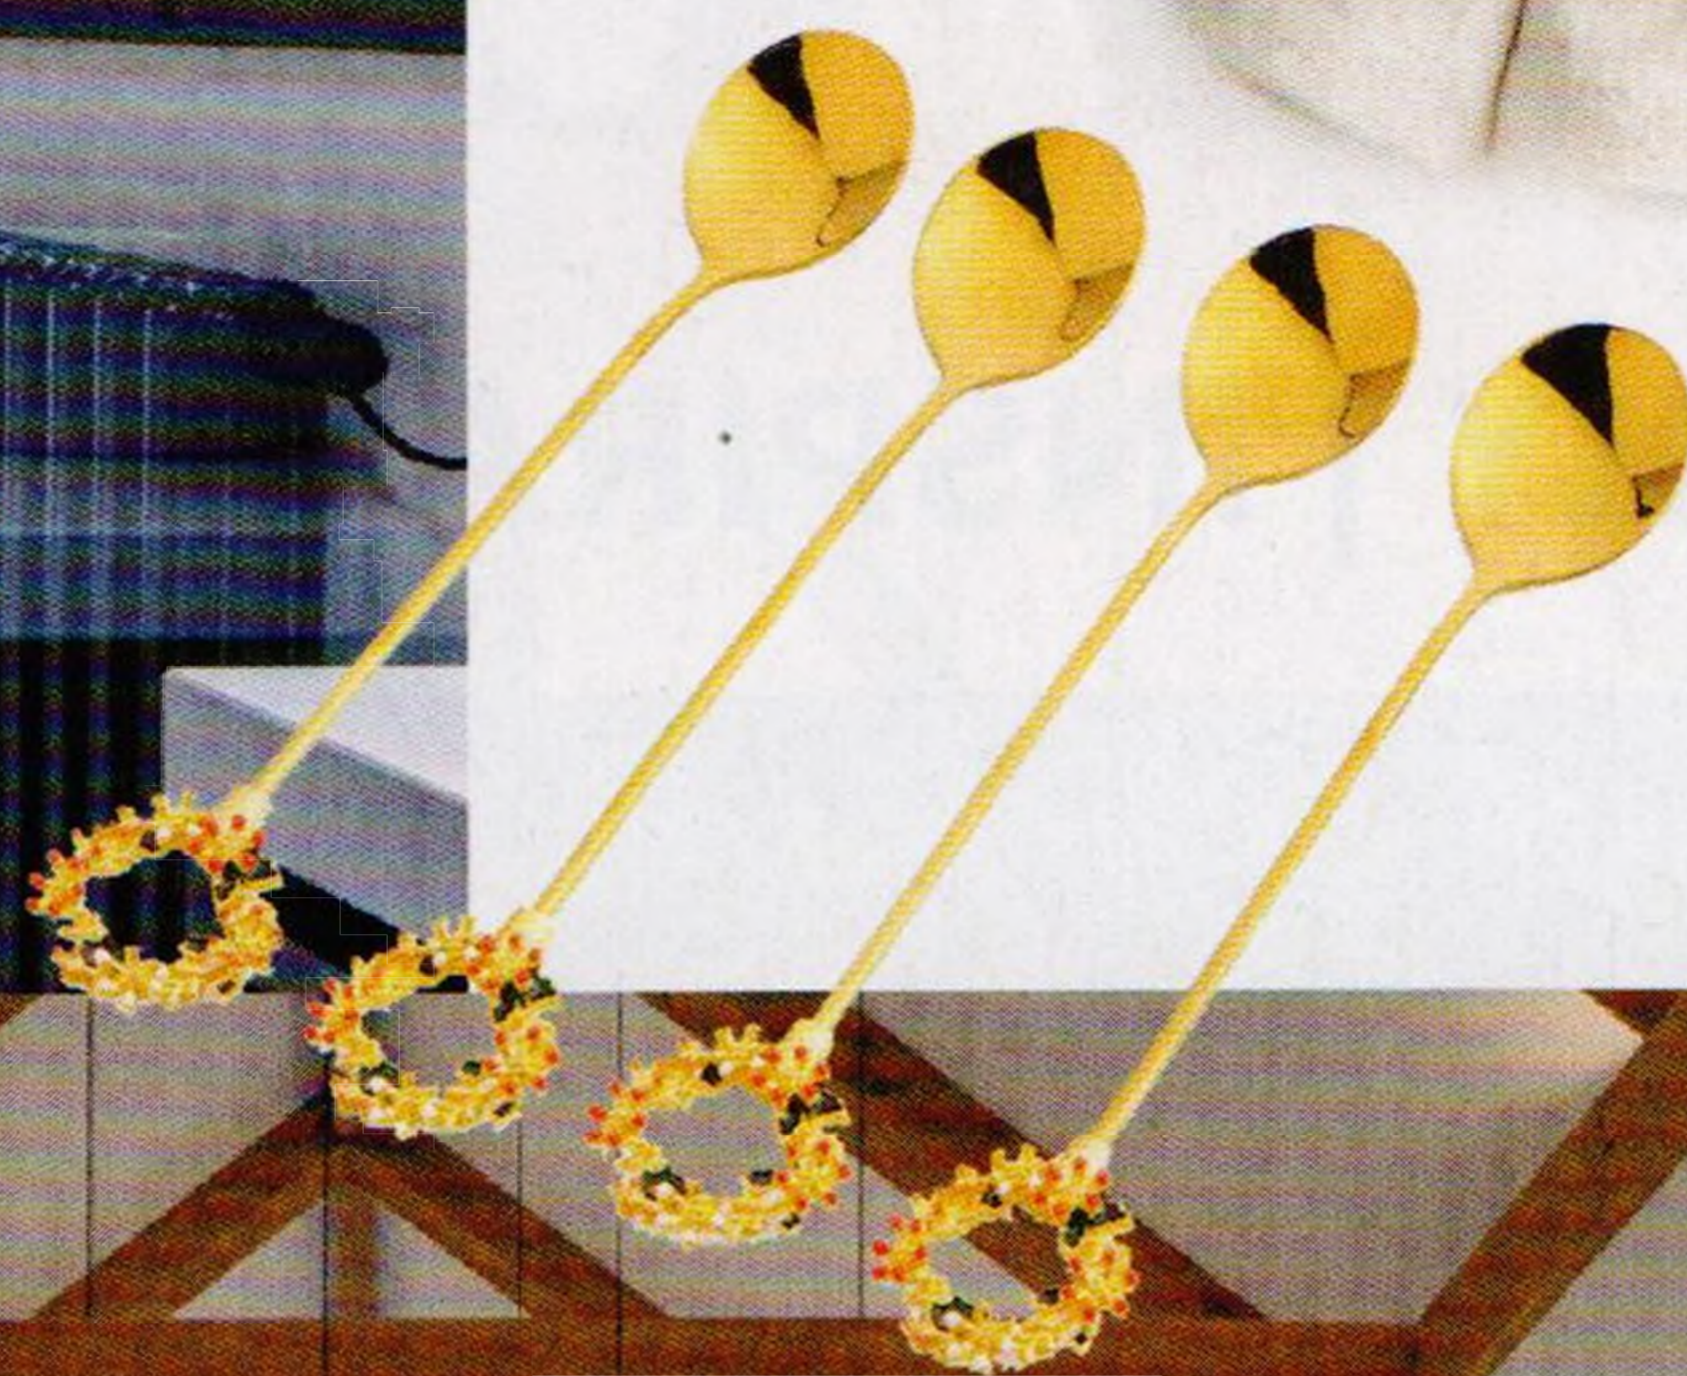

82

21

46

68

69

homebydlení.cz

PRAKTICKY

1. **90 ODBORNÍK RADÍ** Varné desky – indukce, plyn či sklokeramika. Která je ta pravá pro vás a proč?
2. **94 VYBÍRÁME SPORÁK** Plynový, elektrický, indukční, či kombinovaný? Poradíme vám, který je nejvhodnější do vaší domácnosti.
3. **98 RECEPTY** Podzimní chutě na talíři. Od kachního masa po sladké hrušky.
4. **104 VÁNOČNÍ TRENDY 2025** Nejnovější styly sváteční jídelny. Čím okouzíte rodinu a hosty vy?

ZAHRADA

1. **110 28 ROSTLIN PRO KRÁSNÝ PODZIM** Které druhy rostlin nesmí během podzimu chybět ve vaší zahradě?

STAVBA

1. **116 ÚDRŽBA STŘECHY** Přípravou a údržbou předejdete problémům a zajistíte bezpečí i tepelný komfort domu.