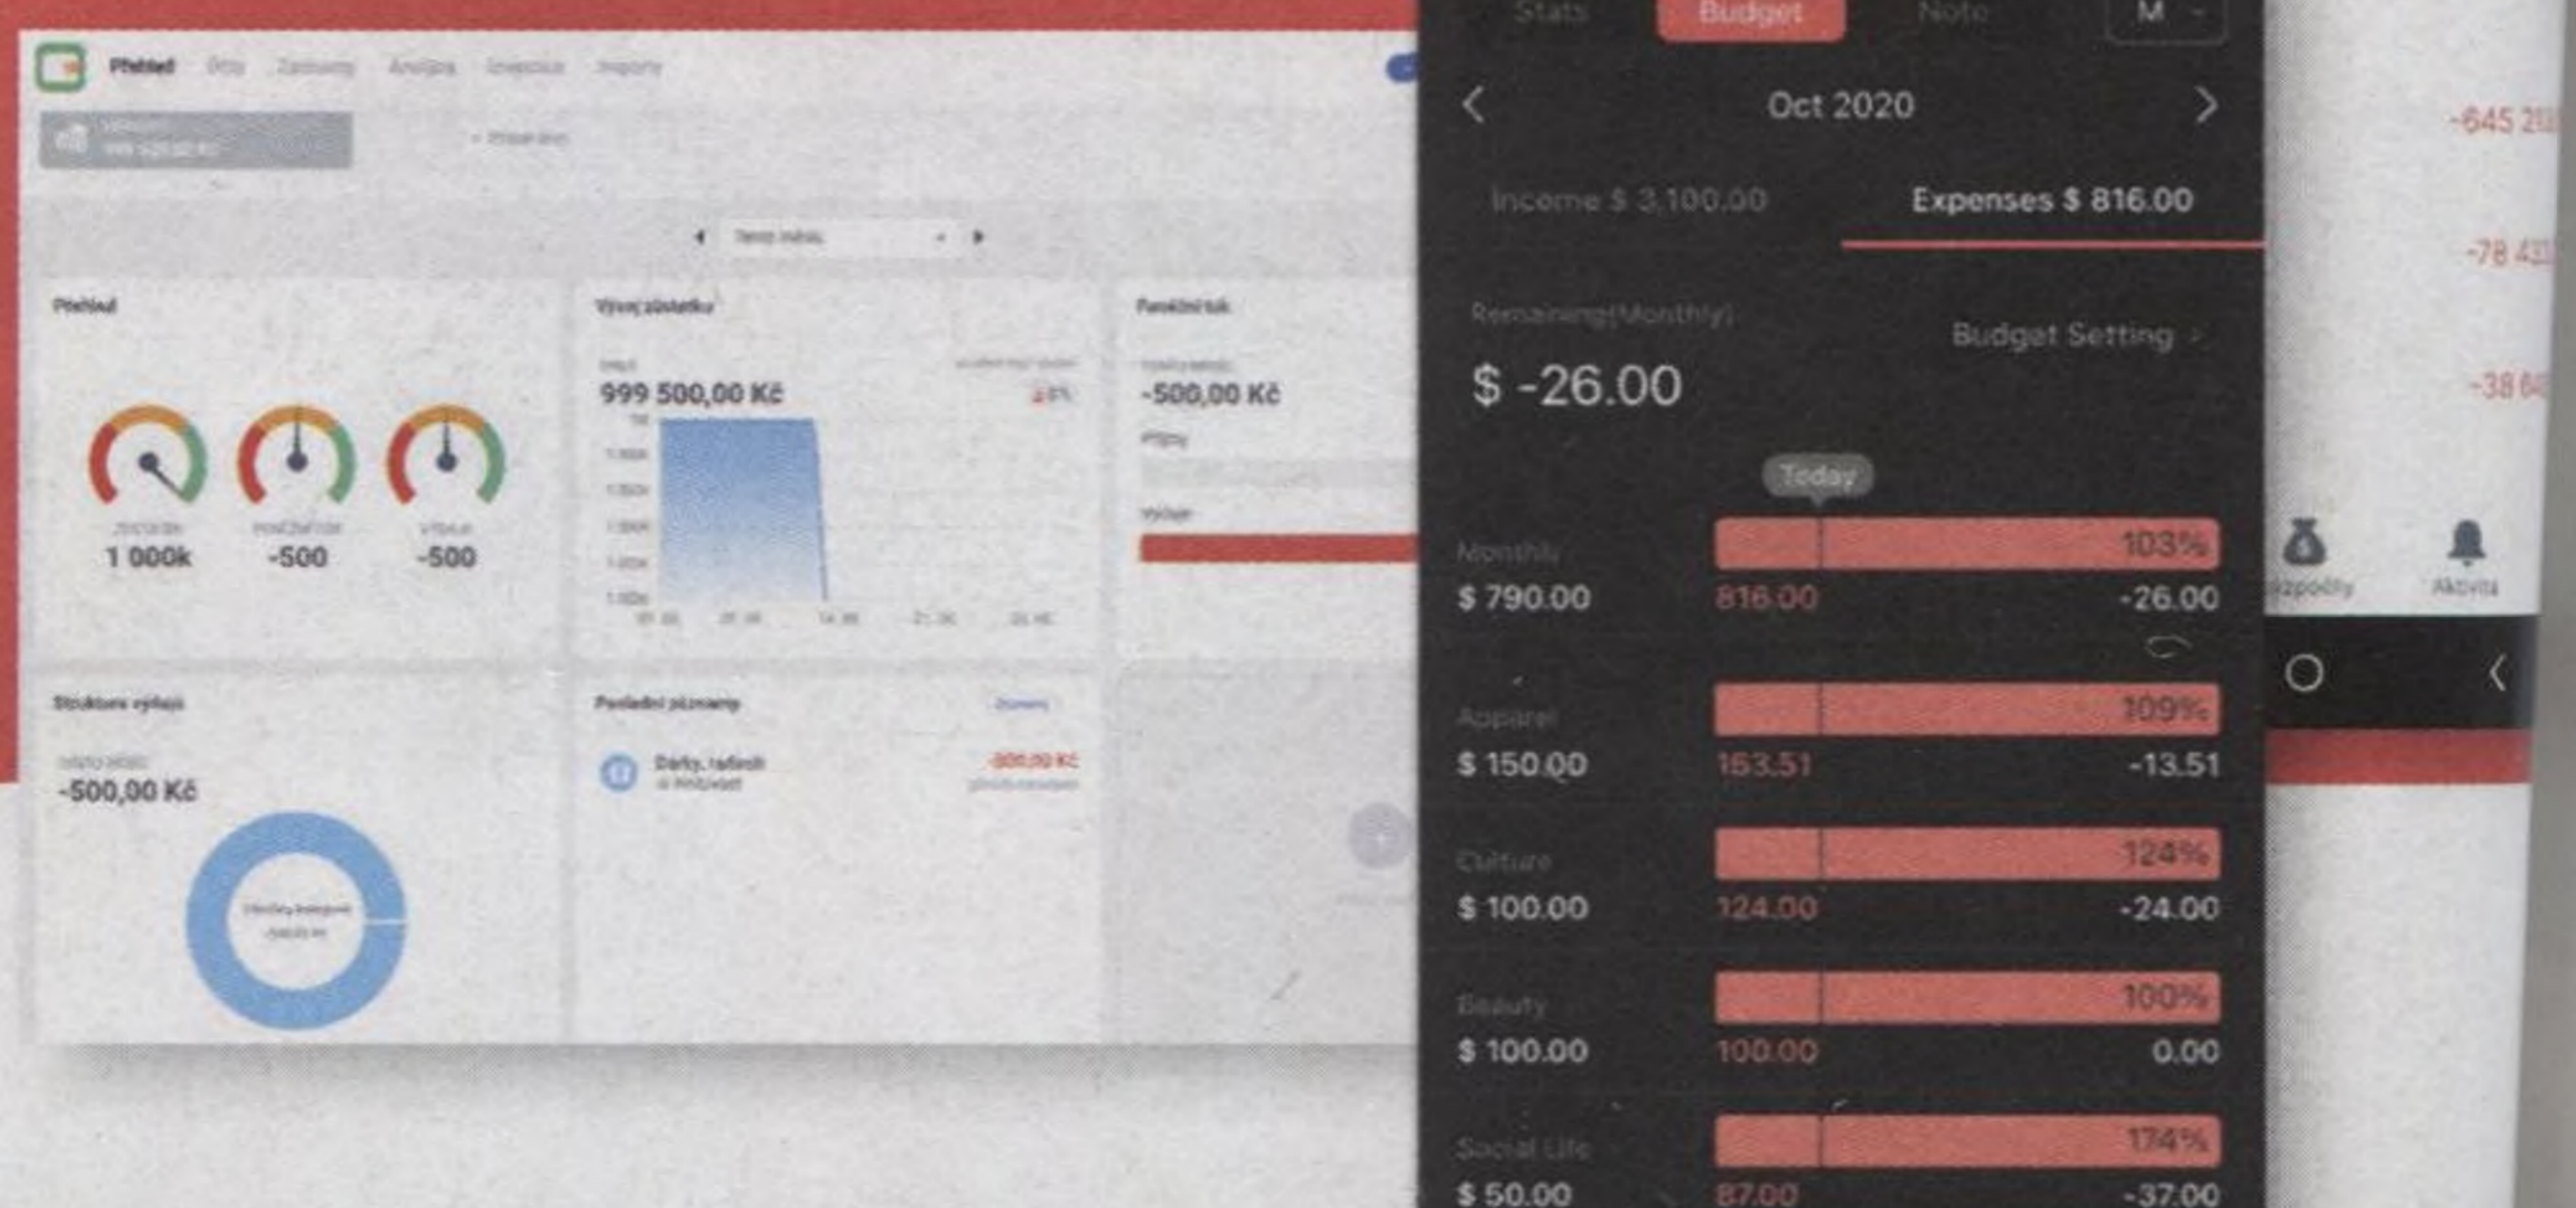

PŘEHLED PROGRAMŮ

Služby pro správu osobních financí

Zapomeňte na sešity a složité excelovské tabulky – správu rodinného rozpočtu dnes zvládnou chytré aplikace. Ukážeme vám nejlepší z nich, poradíme, jak je využít naplno, a upozorníme i na jejich rizika.

64