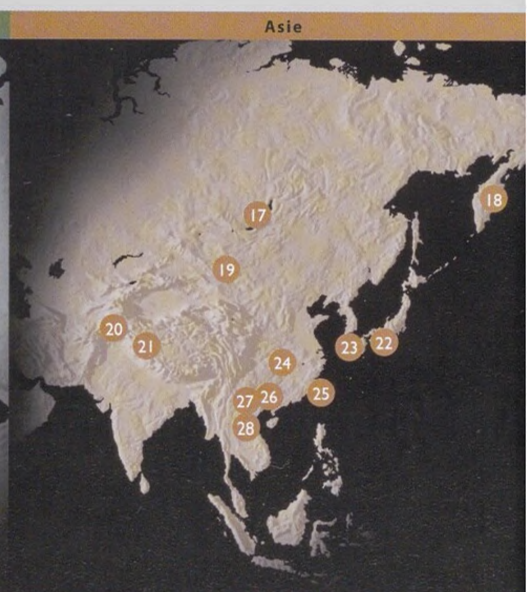

Obsah

Evropa

- 1 Jezero Mývatn
- 2 Ledovec Vatnajökull
- 3 Jezero Jökulsárlón
- 4 Velký gejzír
- 5 Velké fjordy
- 6 Obrův chodník
- 7 Moherské útesy
- 8 Ardeny
- 9 Jeskyně Eisriesenwelt
- 10 Škocjanské jeskyně
- 11 Matterhorn
- 12 Mont Blanc
- 13 Plitvická jezera
- 14 Transylvánské Alpy
- 15 Vesuv
- 16 Kapadocie

Asie

- 12 Jezero Bajkal
- 14 Poloostrov Kamčatka
- 16 Poušť Gobi
- 18 Štít K2
- 20 Mount Everest
- 22 Hora Fudži
- 24 Beppu
- 26 Pohoří Chuang-šan
- 28 Soutěska Taroko
- 30 Jeskyně rákosové flétny
- 32 Kamenný les
- 34 Terasy Paj-šuej
- 17 Jezero Bajkal
- 18 Poloostrov Kamčatka
- 19 Poušť Gobi
- 20 Štít K2
- 21 Mount Everest
- 22 Hora Fudži
- 23 Beppu
- 24 Pohoří Chuang-šan
- 25 Soutěska Taroko
- 26 Jeskyně rákosové flétny
- 27 Kamenný les
- 28 Terasy Paj-šuej

Afrika a Blízký východ

- 46 Mrtvé moře
- 48 Severní Rudé moře
- 50 Poušť Sahara
- 52 Modrý Nil
- 54 Národní park Meru
- 56 Národní park Mount Kenya
- 58 Jezero Nakuru
- 60 Kilimandžáro
- 62 Velká příkopová propadlina
- 64 Viktoriino jezero
- 66 Serengeti
- 68 Kráter Ngorongoro
- 29 Mrtvé moře
- 30 Severní Rudé moře
- 31 Poušť Sahara
- 32 Modrý Nil
- 33 Národní park Meru
- 34 Národní park Mount Kenya
- 35 Jezero Nakuru
- 36 Kilimandžáro
- 37 Velká příkopová propadlina
- 38 Viktoriino jezero
- 39 Serengeti
- 40 Kráter Ngorongoro
- 41 Korálové útesy Zanzibaru
- 42 Viktoriiny vodopády
- 43 Národní park Chobe
- 44 Národní park Etoša

Afrika a Střední východ

Severní Amerika

- 45 Delta řeky Okavango
- 46 Meteorit Hoba
- 47 Poušť Namib
- 48 Poušť Kalahari
- 49 Kaňon řeky Blyde
- 50 Krugerův národní park
- 51 Jeskyně Cango
- 52 Stolová hora